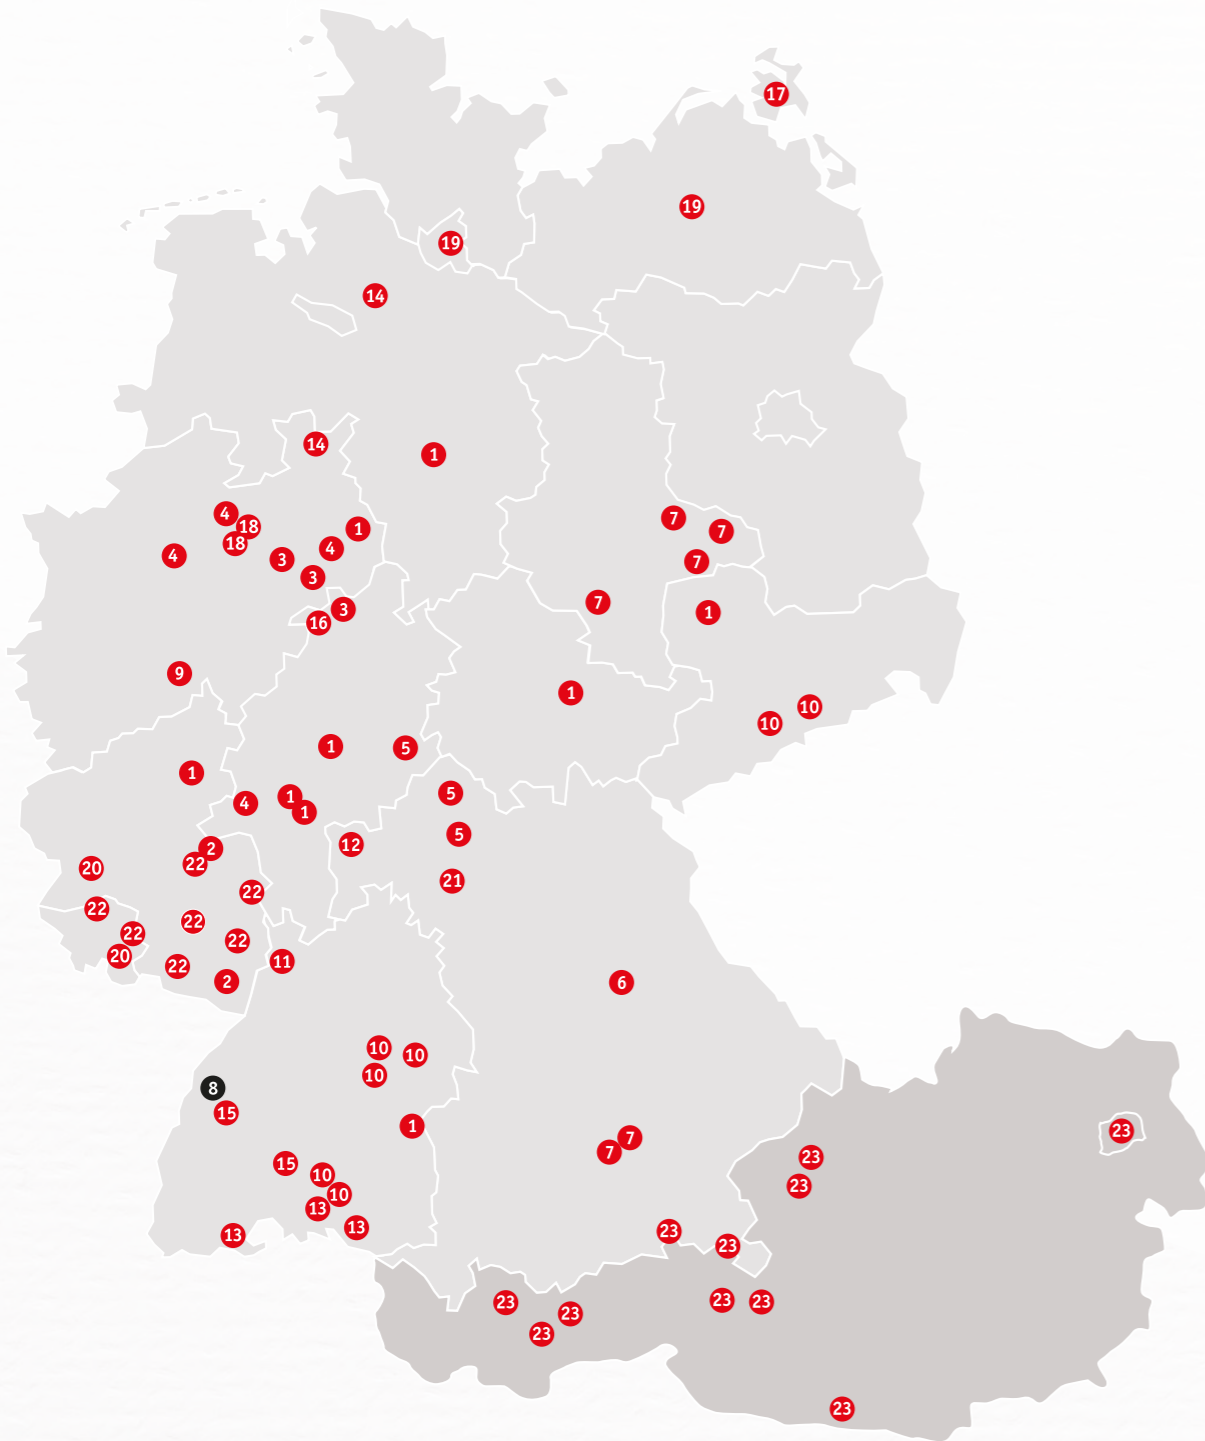

UNSERE PARTNER:

FOOD-SERVICE MIT REGIONALER KOMPETENZ & VIELFALT!

- 1 Enders GmbH & Co. KG**
35447 Reiskirchen
Telefon 06408/880
60386 Frankfurt
im Frischecenter Fechenheim
Telefon 069/9419750
- 2 Frey & Kissel
C + C-Großeinkauf
GmbH & Co. KG**
76825 Landau-Queichheim
Telefon 06341/99420
Nahetal-Dreieck
55411 Bingen
Telefon 06721/4950-0
- 3 Friedhoff E. SB-Zentralmarkt**
59557 Lippstadt
Telefon 02941/2000
34454 Arolsen
Telefon 05691/89850
33100 Paderborn
Telefon 05251/5070
- 4 Brülle SB-Zentralmarkt**
48155 Münster
Telefon 0251/609210
49076 Osnabrück
Telefon 0541/13960
65555 Limburg
Telefon 06431/9510
- 5 GROMA
Wehner-Lebensmittel
GmbH & Co. KG**
36043 Fulda
Telefon 0661/4958200
97424 Schweinfurt
Telefon 09721/659860
97616 Bad Neustadt
Telefon 09771/6157-0
- 6 Gulden & Schmidt e.K.
Lebensmittelgroßhandel**
92331 Parsberg/Opf.
Telefon 09492/601633-0
- 7 Hamberger Großmarkt GmbH**
81671 München
Telefon 089/41306-0
06542 Allstedt
Telefon 034652/367
06749 Bitterfeld
Telefon 03493/61150
06886 Lutherstadt Wittenberg
Telefon 03491/667801
06862 Roßlau
Telefon 034901/82282
- 8 Intergast Zentrale**
77656 Offenburg
Telefon 0781/616133
- 9 August Jaeger Nachf.
GmbH & Co. KG**
51766 Engelskirchen-Ründeroth
Telefon 02263/7190
- 10 MEGA Das Fach-Zentrum
für die Gastronomie**
01127 Dresden
Telefon 0351/49927-0
09130 Chemnitz
Telefon 0371/43145-0
70188 Stuttgart
Telefon 0711/1684-0
78333 Stockach
Telefon 07771/9340-0
- 11 Migroma C&C Großmarkt
GmbH**
68766 Hockenheim
Telefon 06205/9781-0
- 12 Neitzer Georg GmbH**
63811 Stockstadt
Telefon 06027/20990
- 13 Netzhammer
Großhandels GmbH**
78224 Singen/Htwl.
Telefon 07731/998866
78467 Konstanz
Telefon 07531/582720
79761 Waldshut-Tiengen
Telefon 07741/8329010
- 14 Prima-Food Service GmbH**
32339 Espelkamp
Telefon 05772/9777-0
27356 Rotenburg-Mulmshorn
Telefon 04268/953990
- 15 PROHOGA GmbH & Co. KG**
78054 VS-Schwenningen
Telefon 07720/83350
77749 Hohberg-Niederschopfheim
Telefon 07808/94920
- 16 Fritz Römer
GV-Service GmbH**
34508 Willingen-Bömighausen
Telefon +43 59335/2400
- 17 Rügen C&C Warenhandels
GmbH**
18528 Parchtitz
Telefon 03838/80740
- 18 Rullko Großeinkauf
GmbH & Co. KG**
59063 Hamm
Telefon 02381/5880
- 19 Schwarz + Hansen
Lebensmittel-
GV-Großhandel GmbH**
20539 Hamburg
Telefon 040/781210
18279 Langhagen/
Landkreis Rostock
- 20 VLG Großverbraucherdienst
Südwest GmbH**
66121 Saarbrücken
Telefon 0681/687090
54292 Trier
Telefon 0651/147050
- 21 GV-Frischdienst Walther
GmbH**
97318 Kitzingen
Telefon 09321/93700
- 22 Wasgau C + C-Großhandel
GmbH**
55543 Bad Kreuznach
Telefon 0671/894440
67657 Kaiserslautern
Telefon 0631/710000
66538 Neunkirchen
Telefon 06821/984-0
67433 Neustadt/Weinstraße
Telefon 06321/40020
66955 Pirmasens
Telefon 06331/24910
66687 Wadern
Telefon 06871/90060
67547 Worms
Telefon 06241/93170
- 23 Wedl Handels GmbH**
83483 Bischofswiesen
Telefon 08652/63084
1140 Wien
Telefon +43 59335/3600
4840 Vöcklabruck
Telefon +43 59335/2700
4910 Ried im Innkreis
Telefon +43 59335/2600
5600 St. Johann im Pongau
Telefon +43 59335/2500
5760 Saalfelden
Telefon +43 59335/2400
6020 Innsbruck
Telefon +43 59335/2200
6068 Mils bei Hall
Telefon +43 59335/2300
6460 Imst
Telefon +43 59335/2100
9500 Villach
Telefon +43 59335/2800